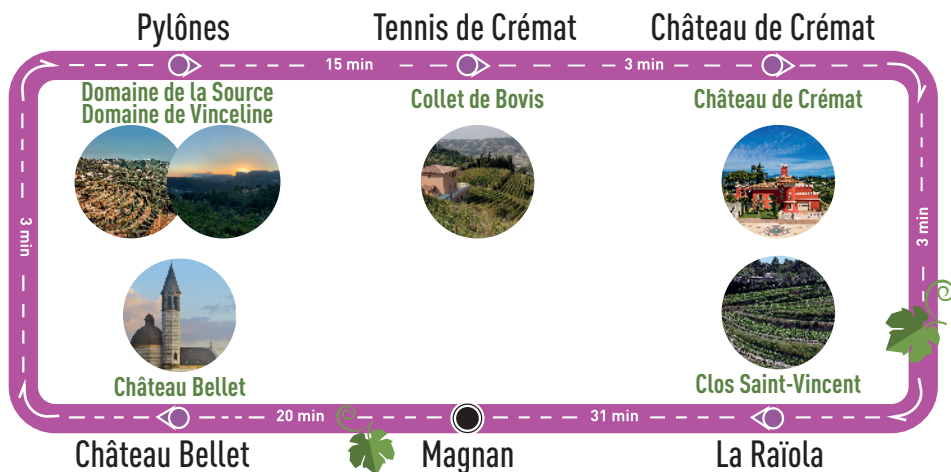

Les samedis 1er, 8, 15, 22 et 29 juin

Les vendredis et samedis du 5 juillet au 31 août

Les samedis 7, 14, 21 et 28 septembre

02

10	11	12	13	14	15	16
00	20	40		00	20	40

Points de vente

Consultez la liste des dépositaires dans la rubrique
"Agences et points de vente" de votre site lignesdazur.com

Pour tout renseignement :

www.lignesdazur.com ou **08 1006 1006** Service 0,06 € / min + prix appel
Du lundi au samedi de 6h à 20h30. Le dimanche de 7h à 20h.

Plus d'infos touristiques

Horaires au départ de l'arrêt «Magnan», respectés dans des conditions normales de circulation - à partir du 01/06/24
Ne circule pas le 1er mai. Document non contractuel.