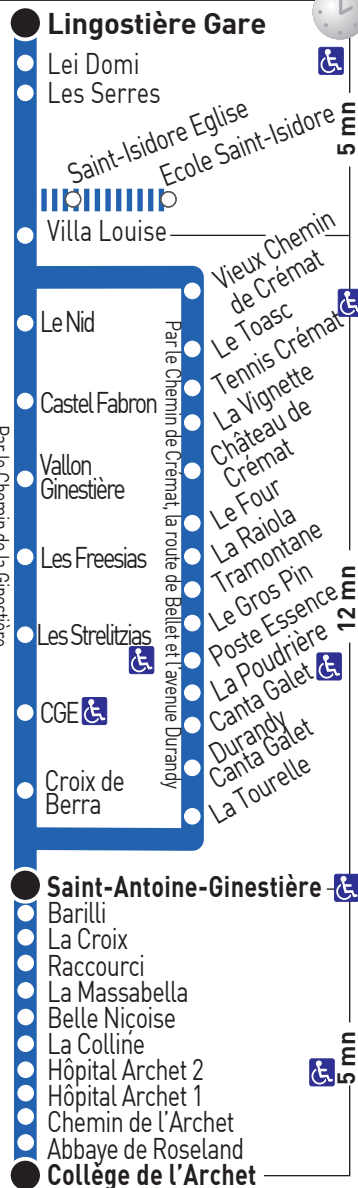

43

direction

Collège de l'Archet

Horaires au départ
de la station
Lingostière Gare

Lundi à Vendredi
Uniquement en période scolaire A03

Par le Chemin de la Ginestière

07	08	11	13	15	16
17	20	55	20	20	20

Par le Chemin de Crémat
Au départ de «Saint-Isidore Eglise»

08
20

Observation

- **17** Dessert « Saint-Isidore Eglise » et « Ecole Saint-Isidore »
- **20** Dessert « Saint-Isidore Eglise »
- **20** Pour « Saint-Antoine Ginestière »
  Dessert « Saint-Isidore Eglise » et « Ecole Saint-Isidore »

Pour tout renseignement :

www.lignesdazur.com ou **08 1006 1006** Service 0,06 € / min + prix appel

Horaires respectés dans des conditions normales de circulation - à partir du 11/04/22
Document non contractuel. Ne circule pas le 1er Mai