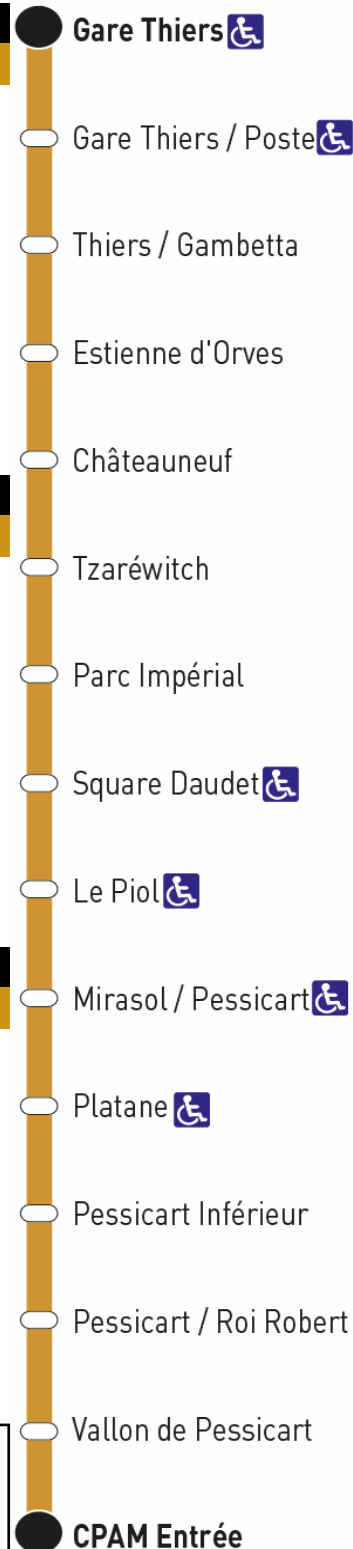

70

Arrêt

Gare Thiers

Direction **CPAM Entrée**

Lundi à Vendredi

04	05	06	07	08	09	10	11	12	13	14	15	16	17	18	19	20	21	22	23	00
		30	00	00	00	00	00	00	00	00	00	00	00	00	00	00				
			30	30	30	30	30	30	30	30	30	30	30	30	30					

Samedi

04	05	06	07	08	09	10	11	12	13	14	15	16	17	18	19	20	21	22	23	00
		30	00	00	00	00	00	00	00	00	00	00	00	00	00	00				
			30	30	30	30	30	30	30	30	30	30	30	30	30					

Dimanche et jours fériés

04	05	06	07	08	09	10	11	12	13	14	15	16	17	18	19	20	21	22	23	00
			05	00	00	00	00	00	00	10	05	05	05	05	05	55				

Contacts

08 1006 1006

Service 0,06 € / min
+ prix appel

Du lundi au samedi de 6h à 20h30

Le dimanche 7h à 20h

ou lignesdazur.com

Points de vente

LIGNES D'AZUR

MÉTROPOLE NICE CÔTE D'AZUR