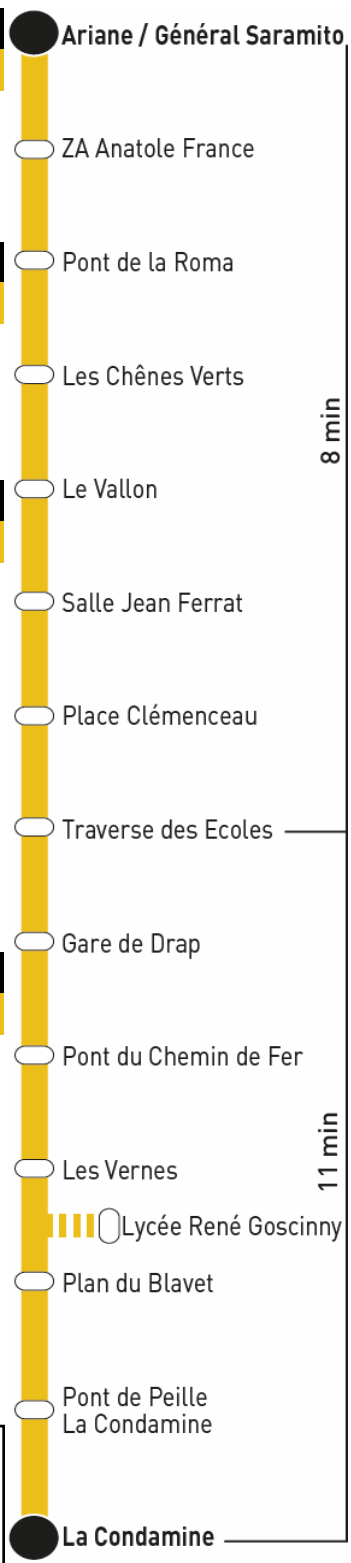

81

Arrêt

Ariane / Général Saramito

Direction **La Condamine**

Lundi à Vendredi

04	05	06	07	08	09	10	11	12	13	14	15	16	17	18	19	20	21	22	23	00
	25	10	05*	20*	05*	15*	00*	00*	00*	00*	00*	00*	00*	10*	15	10	10			
	50	30	30*	40*	30*	35*	20*	20*	20*	20*	20*	20*	20*	30*	30	30				
			45*	55*	55*		40*	40*	40*	40*	40*	40*	45*	55	50	50				

Lundi à Vendredi - Vacances scolaires

04	05	06	07	08	09	10	11	12	13	14	15	16	17	18	19	20	21	22	23	00
	25	10	10	20	05	05	00	00	00	00	00	00	00	00	10	10	10			
	50	30	30	45	25	20	20	20	20	20	20	20	20	25	30	30				
			50	55	45	40	40	40	40	40	40	40	40	50	50	50				

Samedi

04	05	06	07	08	09	10	11	12	13	14	15	16	17	18	19	20	21	22	23	00
	25	10	10	10	10	10	10	10	10	10	10	10	05	05	10	10	10			
	50	30	30	30	30	30	30	30	30	30	30	25	25	25	30	30	45			
			50	50	50	50	50	50	50	50	50	45	45	50	50	50				

Dimanche et jours fériés

04	05	06	07	08	09	10	11	12	13	14	15	16	17	18	19	20	21	22	23	00
	55	40	00	00	00	00	00	00	00	00	00	00	00	00	00	00	05			
			20	20	20	20	20	20	20	20	20	20	20	20	20	20	20			
			40	40	40	40	40	40	40	40	40	40	40	40	40	40				

Informations

* : Dessert Lycée René Gosciny

Contacts

08 1006 1006 Service 0,06 € / min + prix appel

Du lundi au samedi de 6h à 20h30
Le dimanche 7h à 20h
ou lignesdazur.com

Points de vente

Horaires respectés dans des conditions normales de circulation. - A partir du 28/02/22 - Ne circule pas le 1er mai - Document non contractuel
Do not operate on 1st May - Non-contractual document