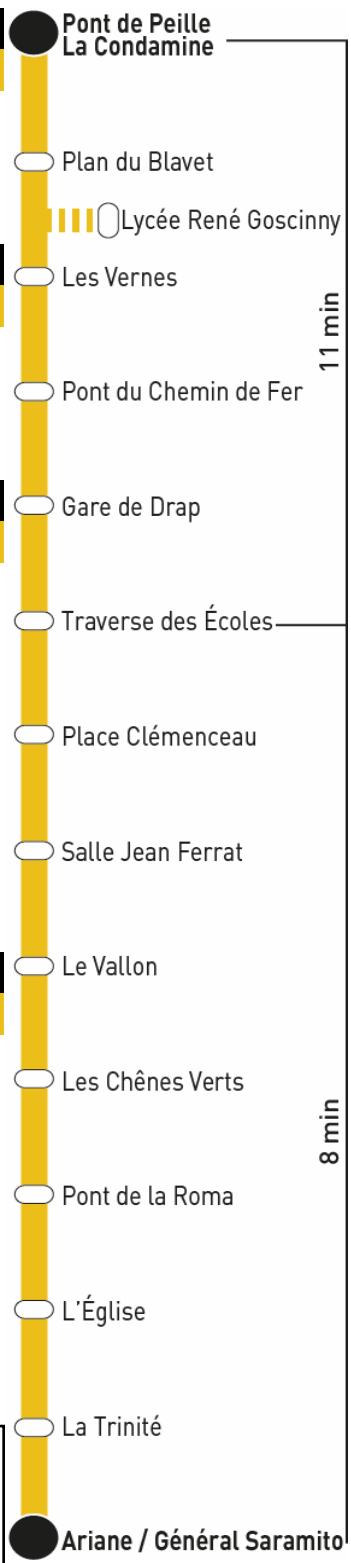

81

Arrêt

Pont de Peille / La Condamine

Direction

Ariane / Général Saramito

Lundi à Vendredi

04	05	06	07	08	09	10	11	12	13	14	15	16	17	18	19	20	21	22	23	00
	00	00	00	20*	00*	05*	10*	10*	15*	15*	15*	15*	20*	05*	10	05				
	20	20	15*	40*	20*	30*	30*	35*	35*	35*	35*	35*	45*	30*	25	25				
	40	40	35*		45*	50*	50*	55*	55*	55*	55*	55*		50*	45	45				
			55*																	

Lundi à Vendredi - Vacances scolaires

04	05	06	07	08	09	10	11	12	13	14	15	16	17	18	19	20	21	22	23	00
	00	00	00	05	15	15	15	15	15	15	15	15	15	00	05	05				
	20	20	20	30	35	35	35	35	35	35	35	35	35	25	25	25				
	40	40	40	50	55	55	55	55	55	55	55	55		45	45	45				

Samedi

04	05	06	07	08	09	10	11	12	13	14	15	16	17	18	19	20	21	22	23	00
	00	00	00	00	00	00	00	00	00	00	00	00	00	00	00	00	20			
	20	20	20	20	20	20	20	20	20	20	20	20	20	20	20	20				
	40	40	40	40	40	40	40	40	40	40	40	40	40	40	40	50				

Dimanche et jours fériés

04	05	06	07	08	09	10	11	12	13	14	15	16	17	18	19	20	21	22	23	00
	35	20	00	00	00	00	00	00	00	00	00	00	00	00	00	00				
		40	20	20	20	20	20	20	20	20	20	20	20	20	20	20				
			40	40	40	40	40	40	40	40	40	40	40	40	40	40				

Informations

* : Dessert Lycée René Goscinny

Contacts

08 1006 1006 Service 0,06 € / min + prix appel

Du lundi au samedi de 6h à 20h30
Le dimanche 7h à 20h
ou lignesdazur.com

Points de vente

Horaires respectés dans des conditions normales de circulation. - A partir du 28/02/22 - Ne circule pas le 1er mai - Document non contractuel
Do not operate on 1st May - Non-contractual document