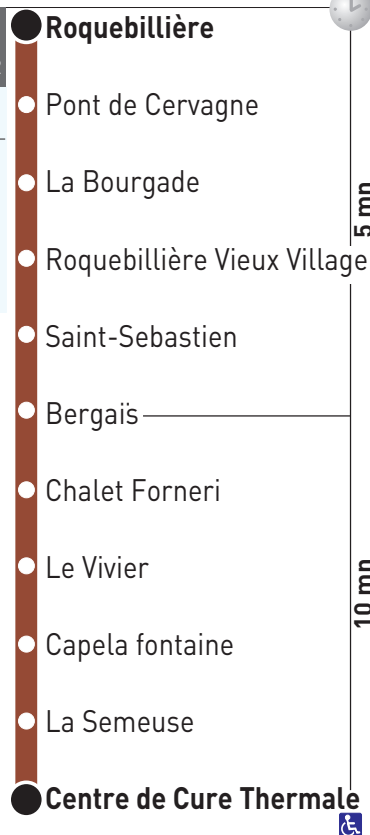

94

direction ROQUEBILLIÈRE

Horaires au départ
de la station

Centre de Cure Thermale

Roquebillière

**Lundi à Samedi
et jours fériés (hors dimanche)** A02

06	07	08	09	10
40	40	40	40	40

Pour tout renseignement :

www.lignesdazur.com ou

08 1006 1006

Service 0,06 € / min
+ prix appel

**Fonctionne uniquement durant la période
d'ouverture du centre thermal de Berthemont-Les-Bains.**

Horaires respectés dans des conditions normales de circulation.
Ne circule pas le 1er Mai. Document non contractuel.