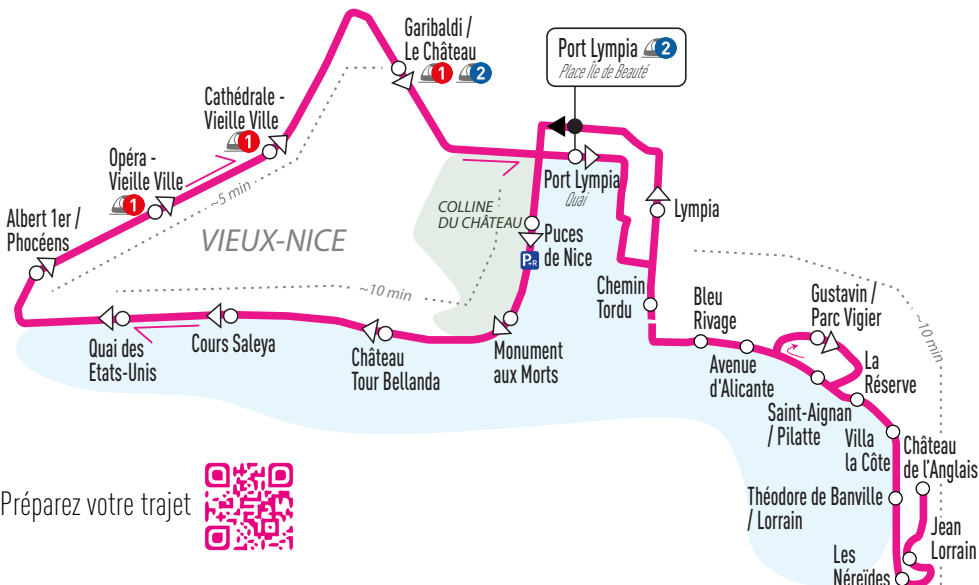

98

Direction Port Lympia

Horaires au départ
du terminus
Port Lympia

Lundi au Samedi

06	07	08	09	10	11	12	13	14	15	16	17	18	19	20
28	Un bus toutes les 15 minutes												04	12
45													21	
													38	
													55	

Dimanche

06	07	08	09	10	11	12	13	14	15	16	17	18	19	20
50	25	Un bus toutes les 20 minutes											19	05
50													42	

Pour tout renseignement :

www.lignesdazur.com ou **08 1006 1006** Service 0,06 €/min + prix appel

Horaires respectés dans des conditions normales de circulation - à partir du 04/12/23
Ne circule pas le 1er mai. Document non contractuel.