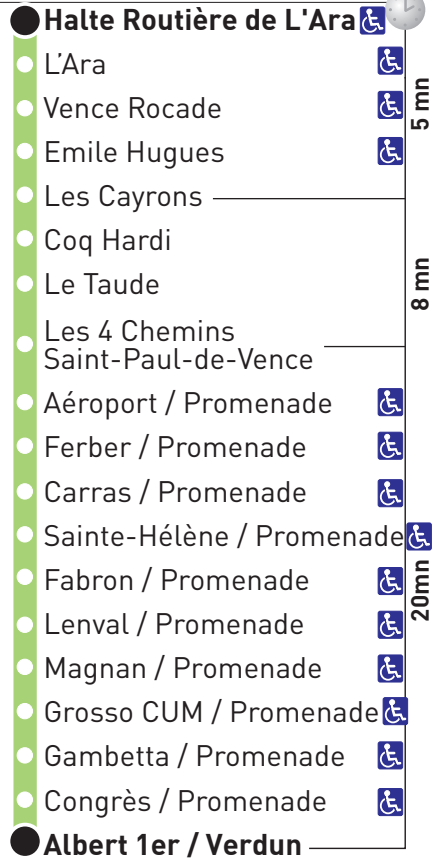

Exp 3

Vence - Nice

direction NICE

Horaires au départ
de la station

Albert 1er / Verdun

Halte Routière de L'Ara

Lundi à Vendredi

6h

50

Ne fonctionne pas durant les vacances d'été

Pour tout renseignement :

www.lignesdazur.com OU 08 1006 1006

Service 0,06 € / min
+ prix appel

Horaires respectés dans des conditions normales de circulation - à partir du 13/06/22
Ne circule pas le 1er Mai - Document non contractuel